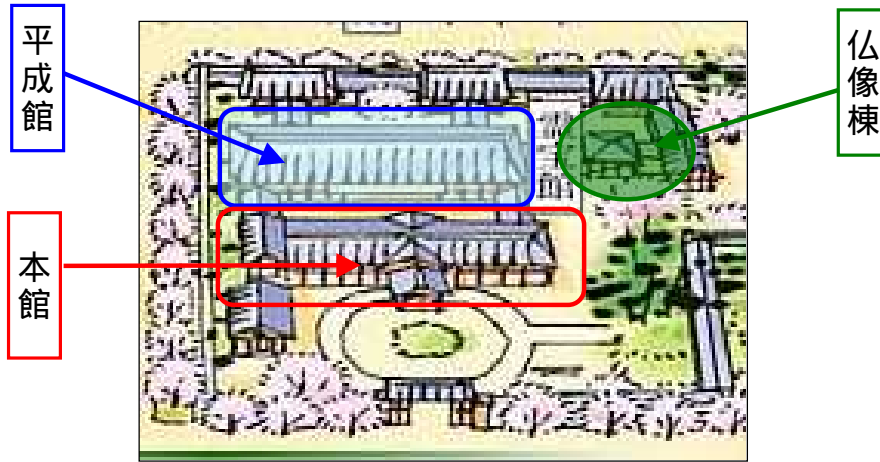

醍醐寺靈宝館開館日程(4月～5月)

月日	曜	靈宝館			月日	曜	靈宝館					
		本館	平成館	仏像棟			本館	平成館	仏像棟			
4月1日	月	開館			5月1日	水	開館					
4月2日	火				5月2日	木						
4月3日	水				5月3日	金						
4月4日	木				5月4日	土						
4月5日	金				5月5日	日						
4月6日	土				5月6日	月						
4月7日	日				5月7日	火						
4月8日	月				5月8日	水						
4月9日	火				5月9日	木						
4月10日	水				5月10日	金	休館					
4月11日	木				5月11日	土						
4月12日	金				5月12日	日						
4月13日	土				5月13日	月	開館					
4月14日	日				5月14日	火						
4月15日	月				5月15日	水						
4月16日	火				5月16日	木						
4月17日	水				5月17日	金						
4月18日	木				5月18日	土						
4月19日	金				5月19日	日						
4月20日	土				5月20日	月				休館		
4月21日	日				5月21日	火						
4月22日	月				5月22日	水						
4月23日	火				5月23日	木						
4月24日	水				5月24日	金						
4月25日	木				5月25日	土						
4月26日	金				5月26日	日						
4月27日	土				5月27日	月						
4月28日	日				5月28日	火						
4月29日	月				5月29日	水						
4月30日	火				5月30日	木						
				5月31日	金							