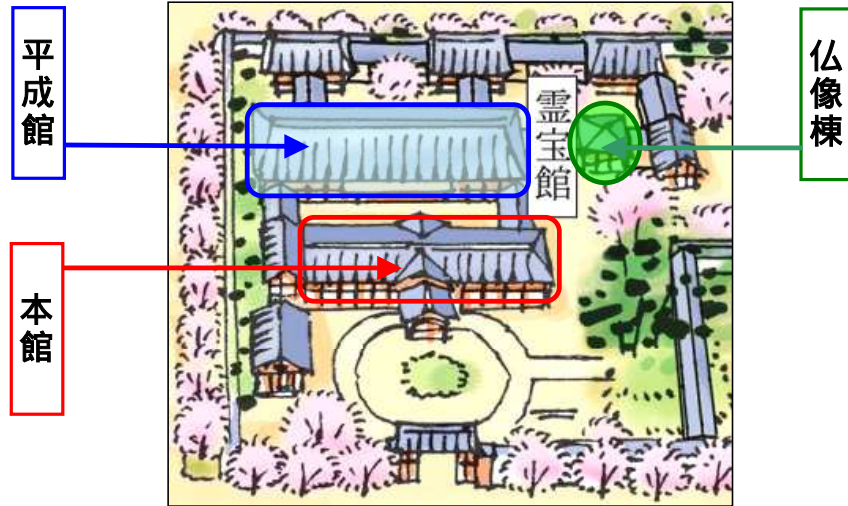

醍醐寺靈宝館開館日程(平成25年12月～平成26年1月)

月日	曜	霊宝館		
		本館	平成館	仏像棟
12月1日	日	開館		
12月2日	月			
12月3日	火			
12月4日	水			
12月5日	木			
12月6日	金			
12月7日	土			
12月8日	日			
12月9日	月	閉館		
12月10日	火			
12月11日	水			
12月12日	木			
12月13日	金			
12月14日	土			
12月15日	日			
12月16日	月			
12月17日	火			
12月18日	水			
12月19日	木			
12月20日	金			
12月21日	土			
12月22日	日			
12月23日	月			
12月24日	火			
12月25日	水			
12月26日	木			
12月27日	金			
12月28日	土			
12月29日	日			
12月30日	月			
12月31日	火			