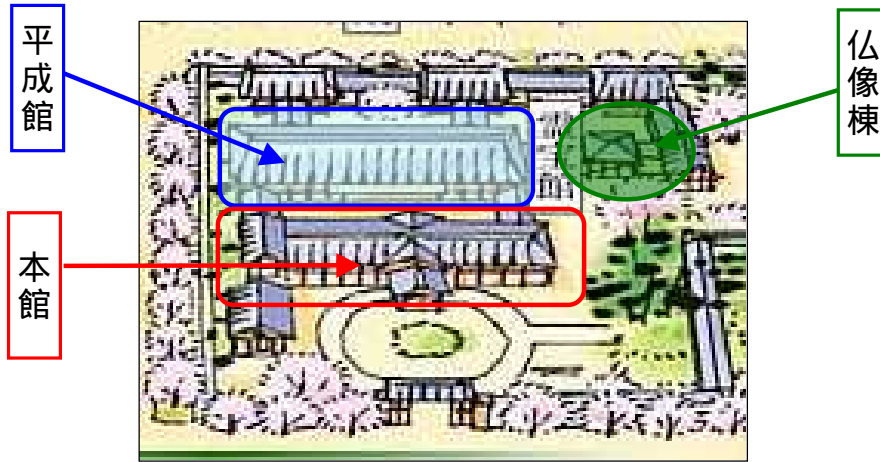

醍醐寺靈宝館開館日程(6月～7月)

月日	曜	靈宝館			月日	曜	靈宝館		
		本館	平成館	仏像棟			本館	平成館	仏像棟
6月1日	金	閉館	平成館	開館	7月1日	日	開館	閉館	
6月2日	土				7月2日	月	閉館		
6月3日	日				7月3日	火	開館		
6月4日	月	7月4日	水						
6月5日	火	7月5日	木						
6月6日	水	閉館	7月6日	金	開館				
6月7日	木		7月7日	土					
6月8日	金		7月8日	日					
6月9日	土	開館	7月9日	月	閉館				
6月10日	日	閉館	7月10日	火	開館				
6月11日	月	閉館	7月11日	水					
6月12日	火	開館	7月12日	木					
6月13日	水		7月13日	金					
6月14日	木		7月14日	土					
6月15日	金	閉館	7月15日	日	閉館				
6月16日	土		7月16日	月					
6月17日	日		7月17日	火					
6月18日	月	閉館	7月18日	水	開館				
6月19日	火	閉館	7月19日	木					
6月20日	水		7月20日	金					
6月21日	木		開館	7月21日	土				
6月22日	金	閉館	7月22日	日	開館				
6月23日	土		7月23日	月					
6月24日	日		7月24日	火					
6月25日	月	閉館	7月25日	水	開館				
6月26日	火	開館	7月26日	木					
6月27日	水		7月27日	金					
6月28日	木		開館	7月28日	土				
6月29日	金	閉館	7月29日	日	閉館				
6月30日	土		7月30日	月					
			7月31日	火		開館			