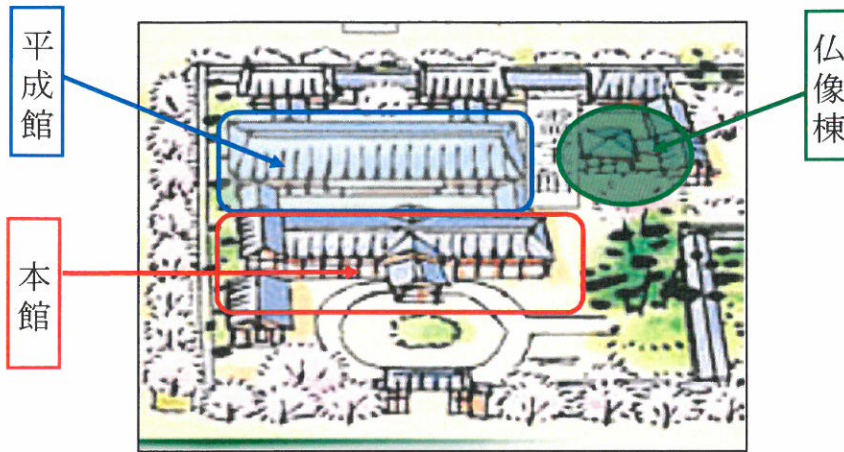

醍醐寺靈宝館開館日程(8月~9月)

月日	曜	靈宝館			月日	曜	靈宝館		
		本館	平成館	仏像棟			本館	平成館	仏像棟
8月1日	金				9月1日	月	休館		
8月2日	土	休館	開館	開館	9月2日	火	休館		開館
8月3日	日				9月3日	水	休館	開館	
8月4日	月	休館			9月4日	木			休館
8月5日	火	休館	開館	開館	9月5日	金	休館	開館	
8月6日	水				9月6日	土			
8月7日	木	休館	開館	開館	9月7日	日	休館		
8月8日	金				9月8日	月			
8月9日	土				9月9日	火	休館	開館	開館
8月10日	日				9月10日	水			
8月11日	月	休館			9月11日	木	休館	開館	開館
8月12日	火	休館	開館	開館	9月12日	金			
8月13日	水				9月13日	土			
8月14日	木	休館	休館	開館	9月14日	日	休館		
8月15日	金				9月15日	月			
8月16日	土		休館						
8月17日	日								
8月18日	月	休館			9月16日	火			
8月19日	火	休館	休館	開館	9月17日	水			
8月20日	水				9月18日	木			
8月21日	木	休館	休館	開館	9月19日	金			
8月22日	金				9月20日	土			
8月23日	土				9月21日	日			
8月24日	日				9月22日	月			
8月25日	月	休館			9月23日	火			
8月26日	火	休館	休館	開館	9月24日	水			
8月27日	水				9月25日	木			
8月28日	木	休館	休館	開館	9月26日	金			
8月29日	金				9月27日	土			
8月30日	土				9月28日	日			
8月31日	日				9月29日	月			
					9月30日	火			