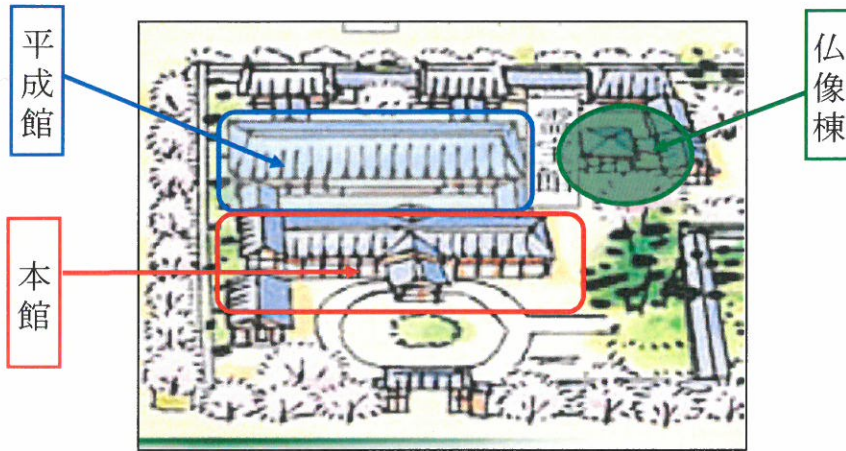

醍醐寺霊宝館開館日程(平成27年4月～5月)

| 月日 | 曜 | 霊宝館 | | | 月日 | 曜 | 霊宝館 | | |
|-------|---|-----|-----|-----|-------|---|-----|------|-----|
| | | 本館 | 平成館 | 仏像棟 | | | 本館 | 平成館 | 仏像棟 |
| 4月1日 | 水 | 開館 | | | 5月1日 | 金 | 開館 | | |
| 4月2日 | 木 | | | | | | | | |
| 4月3日 | 金 | | | | | | | | |
| 4月4日 | 土 | | | | | | | | |
| 4月5日 | 日 | | | | | | | | |
| 4月6日 | 月 | | | | | | | | |
| 4月7日 | 火 | | | | 休館 | | | 5月7日 | 木 |
| 4月8日 | 水 | | | | | | | | |
| 4月9日 | 木 | | | | | | | | |
| 4月10日 | 金 | | | | | | | | |
| 4月11日 | 土 | | | | | | | | |
| 4月12日 | 日 | | | | | | | | |
| 4月13日 | 月 | | | | | | | | |
| 4月14日 | 火 | | | | | | | | |
| 4月15日 | 水 | | | | | | | | |
| 4月16日 | 木 | | | | | | | | |
| 4月17日 | 金 | | | | | | | | |
| 4月18日 | 土 | | | | | | | | |
| 4月19日 | 日 | | | | | | | | |
| 4月20日 | 月 | | | | | | | | |
| 4月21日 | 火 | | | | | | | | |
| 4月22日 | 水 | | | | | | | | |
| 4月23日 | 木 | | | | | | | | |
| 4月24日 | 金 | | | | | | | | |
| 4月25日 | 土 | | | | | | | | |
| 4月26日 | 日 | | | | | | | | |
| 4月27日 | 月 | | | | | | | | |
| 4月28日 | 火 | | | | | | | | |
| 4月29日 | 水 | | | | | | | | |
| 4月30日 | 木 | | | | | | | | |
| | | | | | 5月31日 | 日 | | | |