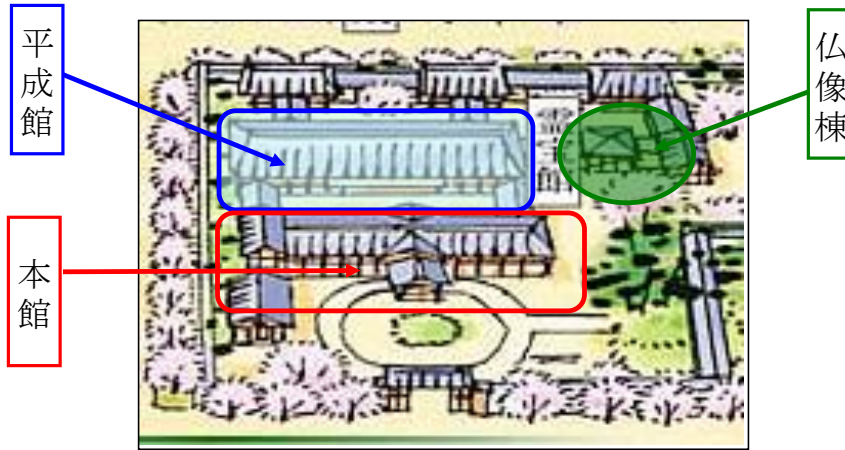

醍醐寺靈宝館開館日程(平成27年6月～7月)

月日	曜	靈宝館			月日	曜	靈宝館		
		本館	平成館	仏像棟			本館	平成館	仏像棟
6月1日	月	休館			7月1日	水	休館		
6月2日	火								
6月3日	水								
6月4日	木								
6月5日	金								
6月6日	土								
6月7日	日								
6月8日	月								
6月9日	火								
6月10日	水								
6月11日	木								
6月12日	金								
6月13日	土								
6月14日	日								
6月15日	月	休館			7月14日	火			
6月16日	火								
6月17日	水								
6月18日	木								
6月19日	金								
6月20日	土								
6月21日	日								
6月22日	月								
6月23日	火								
6月24日	水								
6月25日	木								
6月26日	金								
6月27日	土				開館	休館		7月15日	水
6月28日	日				休館				
6月29日	月	休館							
6月30日	火	開館				7月16日	木		
					7月17日	金	開館		
					7月18日	土	開館		
					7月19日	日	開館		
					7月20日	月	開館		
					7月21日	火	休館		
					7月22日	水	開館		
					7月23日	木	開館		
					7月24日	金	開館		
					7月25日	土	開館		
					7月26日	日	開館		
					7月27日	月	休館		
					7月28日	火	開館		
					7月29日	水	開館		
					7月30日	木	開館		
					7月31日	金	開館		