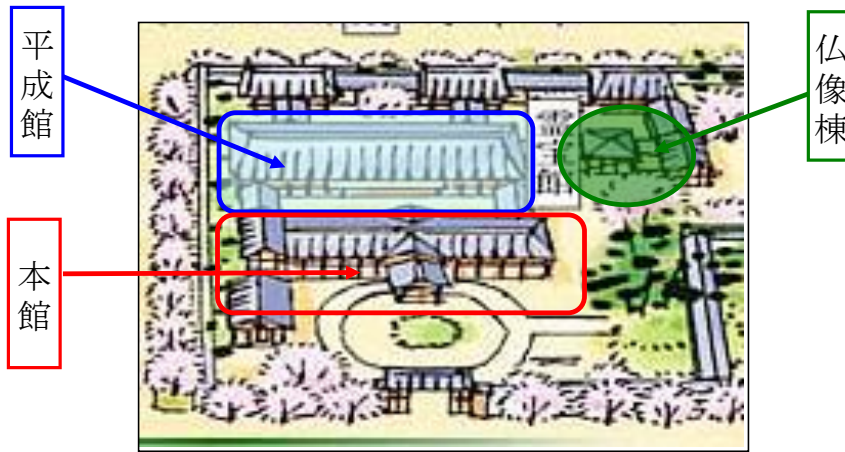

醍醐寺霊宝館開館日程(平成27年8月～9月)

月日	曜	霊宝館			月日	曜	霊宝館			
		本館	平成館	仏像棟			本館	平成館	仏像棟	
8月1日	土	開館			9月1日	火	休館			
8月2日	日	休館			9月2日	水				
8月3日	月									
8月4日	火	開館			9月3日	木				
8月5日	水				休館	9月4日				金
8月6日	木					9月5日				土
8月7日	金				9月6日	日				
8月8日	土				9月7日	月				
8月9日	日				9月8日	火				
8月10日	月				9月9日	水				
8月11日	火	休館	9月10日	木						
8月12日	水		9月11日	金						
8月13日	木		9月12日	土						
8月14日	金		9月13日	日						
8月15日	土		9月14日	月						
8月16日	日		9月15日	火						
8月17日	月		9月16日	水						
8月18日	火		9月17日	木						
8月19日	水		9月18日	金						
8月20日	木		9月19日	土						
8月21日	金		9月20日	日						
8月22日	土		9月21日	月						
8月23日	日		9月22日	火						
8月24日	月		9月23日	水						
8月25日	火	9月24日	木							
8月26日	水	9月25日	金							
8月27日	木	9月26日	土							
8月28日	金	9月27日	日							
8月29日	土	9月28日	月							
8月30日	日	9月29日	火							
8月31日	月	9月30日	水							