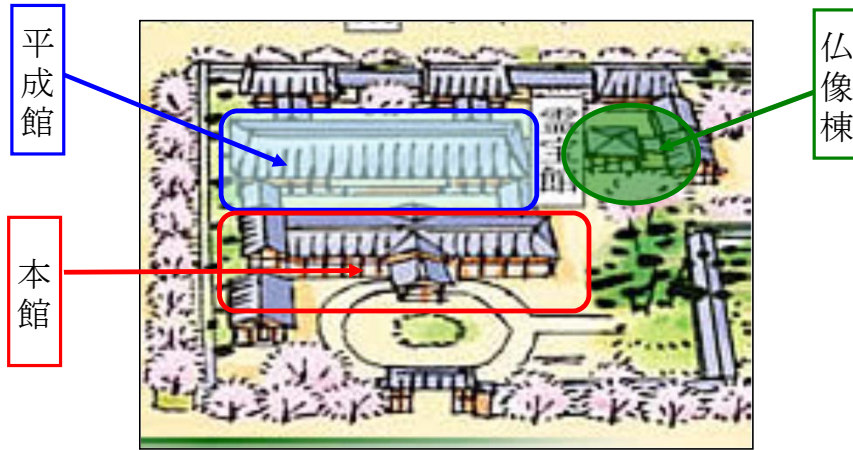

醍醐寺靈宝館開館日程(平成27年10月～11月)

月日	曜	靈宝館			月日	曜	靈宝館					
		本館	平成館	仏像棟			本館	平成館	仏像棟			
10月1日	木	開館			11月1日	日	開館					
10月2日	金				11月2日	月						
10月3日	土				11月3日	火						
10月4日	日				11月4日	水						
10月5日	月				11月5日	木						
10月6日	火				11月6日	金						
10月7日	水				11月7日	土						
10月8日	木				11月8日	日				開館		
10月9日	金				11月9日	月						
10月10日	土				11月10日	火						
10月11日	日				11月11日	水						
10月12日	月				11月12日	木						
10月13日	火				11月13日	金						
10月14日	水				11月14日	土						
10月15日	木				11月15日	日						
10月16日	金				11月16日	月				開館	閉館	
10月17日	土				11月17日	火				開館	閉館	
10月18日	日				11月18日	水				開館		
10月19日	月				11月19日	木						
10月20日	火				11月20日	金						
10月21日	水				11月21日	土						
10月22日	木				11月22日	日						
10月23日	金				11月23日	月						
10月24日	土				11月24日	火						開館
10月25日	日				11月25日	水						
10月26日	月				11月26日	木						
10月27日	火				11月27日	金						
10月28日	水				11月28日	土						
10月29日	木				11月29日	日						
10月30日	金				11月30日	月						
10月31日	土											