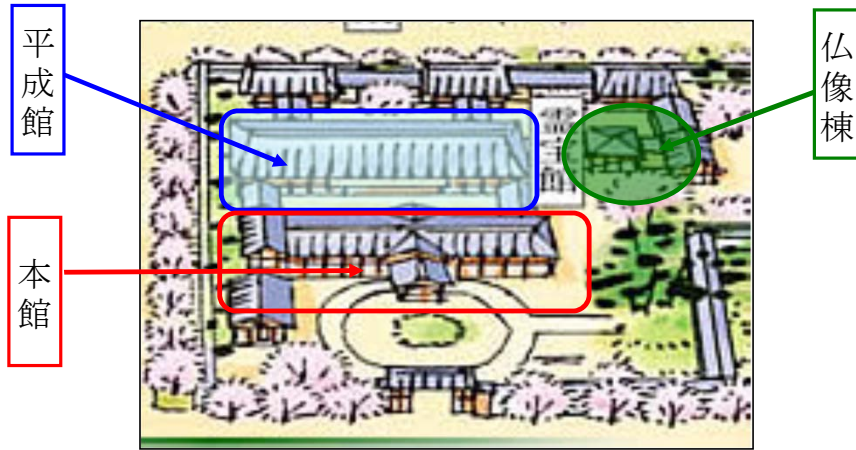

醍醐寺霊宝館開館日程(平成27年12月～平成28年1月)

月日	曜	霊宝館			月日	曜	霊宝館		
		本館	平成館	仏像棟			本館	平成館	仏像棟
12月1日	火	開館			1月1日	金	休館		
12月2日	水	開館			1月2日	土	休館		
12月3日	木	開館			1月3日	日	休館		
12月4日	金	開館			1月4日	月	休館		
12月5日	土	開館			1月5日	火	休館		
12月6日	日	開館			1月6日	水	休館		
12月7日	月	休館			1月7日	木	休館		
12月8日	火	開館			1月8日	金	休館		
12月9日	水	開館			1月9日	土	開館		
12月10日	木	開館			1月10日	日	開館		
12月11日	金	開館			1月11日	月	休館		
12月12日	土	開館			1月12日	火	休館		
12月13日	日	開館			1月13日	水	開館		
12月14日	月	休館			1月14日	木	開館		
12月15日	火	開館			1月15日	金	開館		
12月16日	水	開館			1月16日	土	開館		
12月17日	木	開館			1月17日	日	休館		
12月18日	金	開館			1月18日	月	休館		
12月19日	土	開館			1月19日	火	開館		
12月20日	日	開館			1月20日	水	開館		
12月21日	月	休館			1月21日	木	開館		
12月22日	火	開館			1月22日	金	開館		
12月23日	水	開館			1月23日	土	開館		
12月24日	木	休館			1月24日	日	休館		
12月25日	金	休館			1月25日	月	休館		
12月26日	土	休館			1月26日	火	開館		
12月27日	日	休館			1月27日	水	開館		
12月28日	月	休館			1月28日	木	開館		
12月29日	火	休館			1月29日	金	開館		
12月30日	水	休館			1月30日	土	開館		
12月31日	木	休館			1月31日	日	開館		