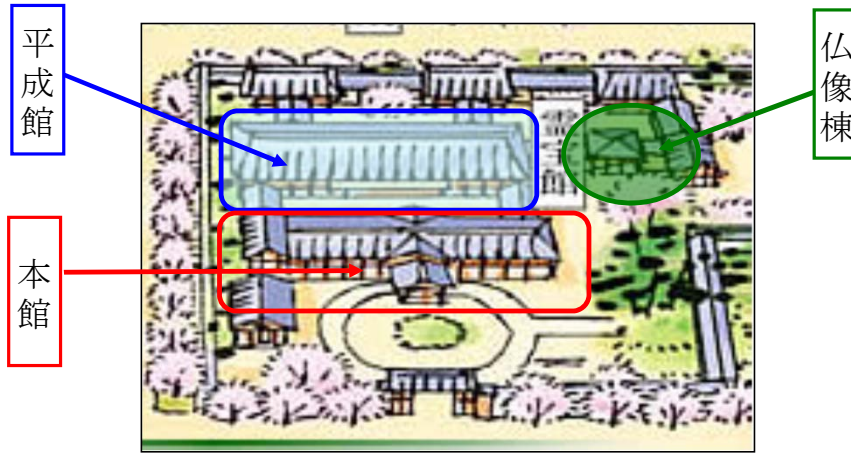

2016醍醐寺靈宝館開館日程
(平成28年6月～7月)

月日	曜	靈宝館			月日	曜	靈宝館		
		本館	平成館	仏像棟			本館	平成館	仏像棟
6月1日	水				7月1日	金			
6月2日	木		休館		7月2日	土	開館	休館	開館
6月3日	金				7月3日	日			
6月4日	土	開館	休館	開館	7月4日	月		休館	
6月5日	日				7月5日	火			
6月6日	月		休館		7月6日	水			
6月7日	火				7月7日	木	開館	休館	開館
6月8日	水				7月8日	金			
6月9日	木	開館	休館	開館	7月9日	土			
6月10日	金				7月10日	日			
6月11日	土				7月11日	月		休館	
6月12日	日				7月12日	火			
6月13日	月		休館		7月13日	水			
6月14日	火				7月14日	木			
6月15日	水				7月15日	金	開館	休館	開館
6月16日	木	開館	休館	開館	7月16日	土			
6月17日	金				7月17日	日			
6月18日	土				7月18日	月			
6月19日	日				7月19日	火		休館	
6月20日	月		休館		7月20日	水			
6月21日	火				7月21日	木			
6月22日	水				7月22日	金	開館	休館	開館
6月23日	木	開館	休館	開館	7月23日	土			
6月24日	金				7月24日	日			
6月25日	土				7月25日	月		休館	
6月26日	日				7月26日	火			
6月27日	月		休館		7月27日	水			
6月28日	火				7月28日	木	開館	休館	開館
6月29日	水	開館	休館	開館	7月29日	金			
6月30日	木				7月30日	土			
					7月31日	日			休館