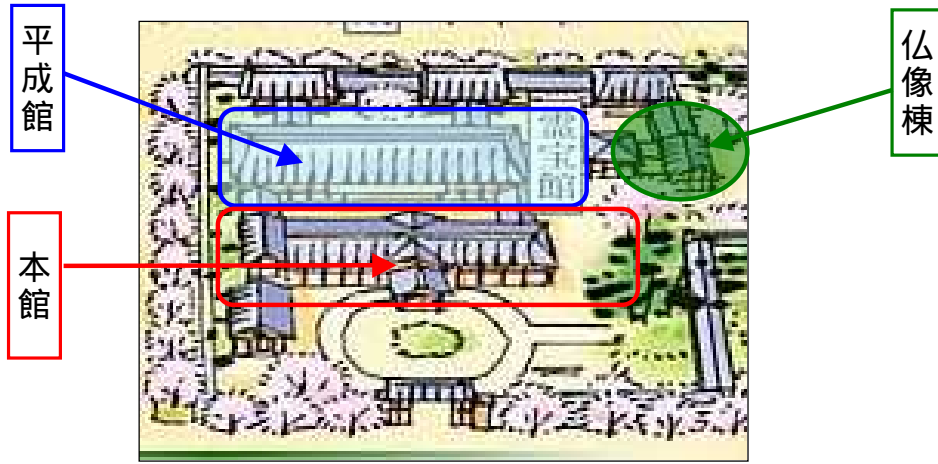

醍醐寺霊宝館開館日程(12月～1月)

月日	曜	霊宝館			月日	曜	霊宝館		
		本館	平成館	仏像棟			本館	平成館	仏像棟
12月1日	土	閉館			1月1日	火	閉館		
12月2日	日	閉館			1月2日	水	閉館		
12月3日	月	閉館			1月3日	木	閉館		
12月4日	火	閉館			1月4日	金	閉館		
12月5日	水	開館			1月5日	土	閉館		
12月6日	木	開館			1月6日	日	閉館		
12月7日	金	開館			1月7日	月	閉館		
12月8日	土	開館			1月8日	火	開館	閉館	開館
12月9日	日	開館			1月9日	水	開館	閉館	開館
12月10日	月	開館			1月10日	木	開館	閉館	開館
12月11日	火	開館			1月11日	金	開館	閉館	開館
12月12日	水	開館			1月12日	土	開館	閉館	開館
12月13日	木	開館			1月13日	日	開館	閉館	開館
12月14日	金	開館			1月14日	月	開館	閉館	開館
12月15日	土	開館			1月15日	火	閉館		
12月16日	日	開館			1月16日	水	開館	閉館	開館
12月17日	月	閉館			1月17日	木	開館	閉館	開館
12月18日	火	閉館			1月18日	金	開館	閉館	開館
12月19日	水	閉館			1月19日	土	開館	閉館	開館
12月20日	木	閉館			1月20日	日	閉館		
12月21日	金	閉館			1月21日	月	閉館		
12月22日	土	閉館			1月22日	火	開館	閉館	開館
12月23日	日	閉館			1月23日	水	開館	閉館	開館
12月24日	月	閉館			1月24日	木	開館	閉館	開館
12月25日	火	閉館			1月25日	金	開館	閉館	開館
12月26日	水	閉館			1月26日	土	開館	閉館	開館
12月27日	木	閉館			1月27日	日	閉館		
12月28日	金	閉館			1月28日	月	閉館		
12月29日	土	閉館			1月29日	火	開館	閉館	開館
12月30日	日	閉館			1月30日	水	開館	閉館	開館
12月31日	月	閉館			1月31日	木	開館	閉館	開館